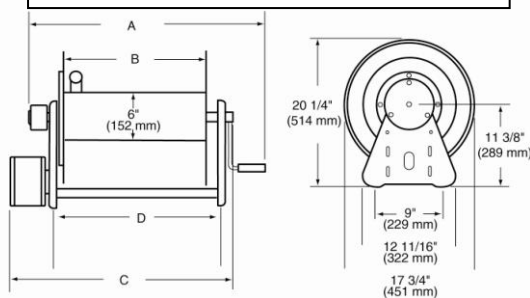

Modelnummer: CA33112M118

Stalen poedergecoate hand aangedreven slanghaspel

Swivel en vloeipad ¾" staal

Aansluiting ¾" BSPT(F)

Geschikt voor max 30 mtr ¾" water/lucht/olieslang

Max druk: 207 Bar

Gewicht haspel zonder slang: 21 Kg.

Optioneel:

Leverbaar met haakse slinger aan voorzijde

A= 635 mm

B= 305 mm

C= n/a

D= 400 mm